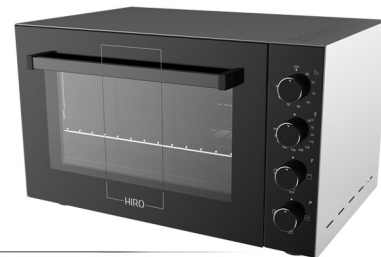

آون توستر 445

Oven Toster 445

مشخصات

- ۴ ولوم برای کنترل بهتر
- فن گردش هوای داغ
- جوجه گردان
- درب شیشه دو جداره
- المنت پایین مخفی
- ترموستات میله ای
- سینی مستطیل گرانیته
- توان مصرفی ۲۰۰۰ وات
- لامپ داخل فر
- پایه های تنظیم شونده
- دارای ۲ سال گارانتی

حجم داخلی

45 Litre

445B

مشکی

445S

نقره ای

445W

سفید