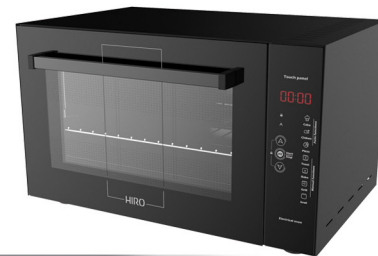

## Oven Toster 545

حجم داخلی

45 Litre

### مشخصات

- ۳ برنامه اتوماتیک
- قابلیت ذخیره برنامه
- عملکرد تمام تاج با صفحه نمایش
- فن گردش هوای داغ
- جوجه گردان
- درب شیشه دو جداره
- المنت پایین مخفی
- سینی مستطیل گرانیته
- توان مصرفی ۲۰۰۰ وات
- لامپ داخل فر
- پایه های تنظیم شونده
- دارای ۲ سال گارانتی