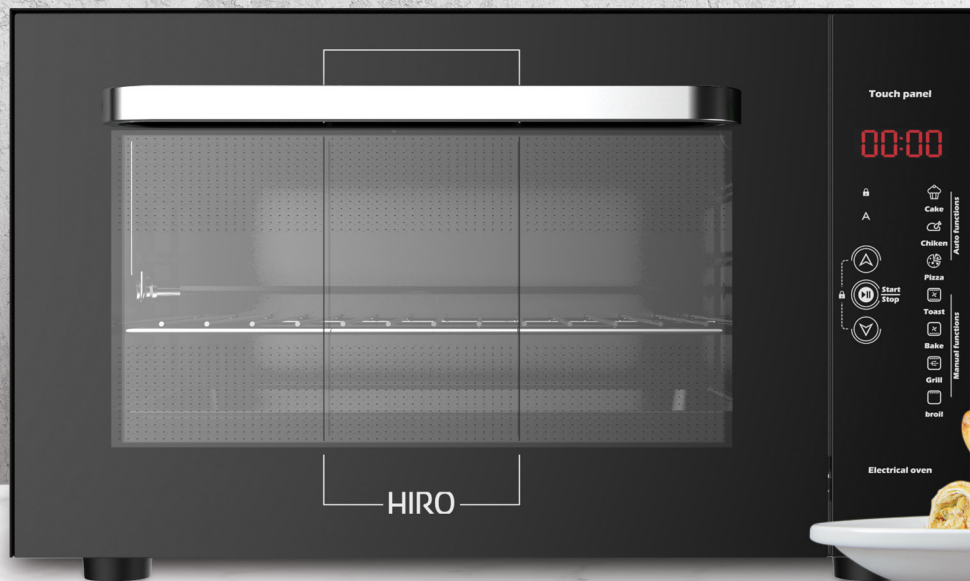

RO®HIRO

عملکرد تمام تاج
با صفحه نمایش