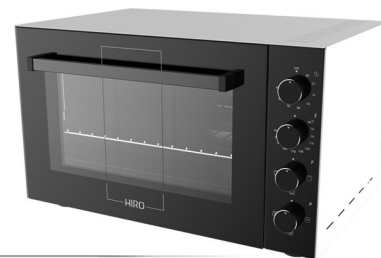

نقره ای

445W