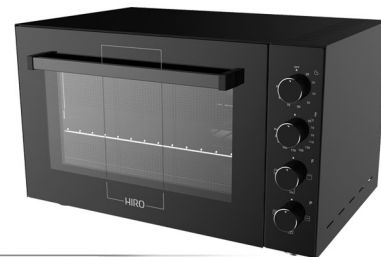

آون توستر 445

Oven Toster 445

مشخصات

- ۴ ولوم برای کنترل بهتر
- فن گردش هوای داغ
- جوجه گردان
- درب شیشه دو جداره
- المنت پایین مخفی
- ترموستات میله ای
- سینی مستطیل گرانیته
- توان مصرفی ۲۰۰۰ وات
- لامپ داخل فر
- پایه های تنظیم شونده
- دارای ۲ سال گارانتی

حجم داخلی

45 Litre

445B